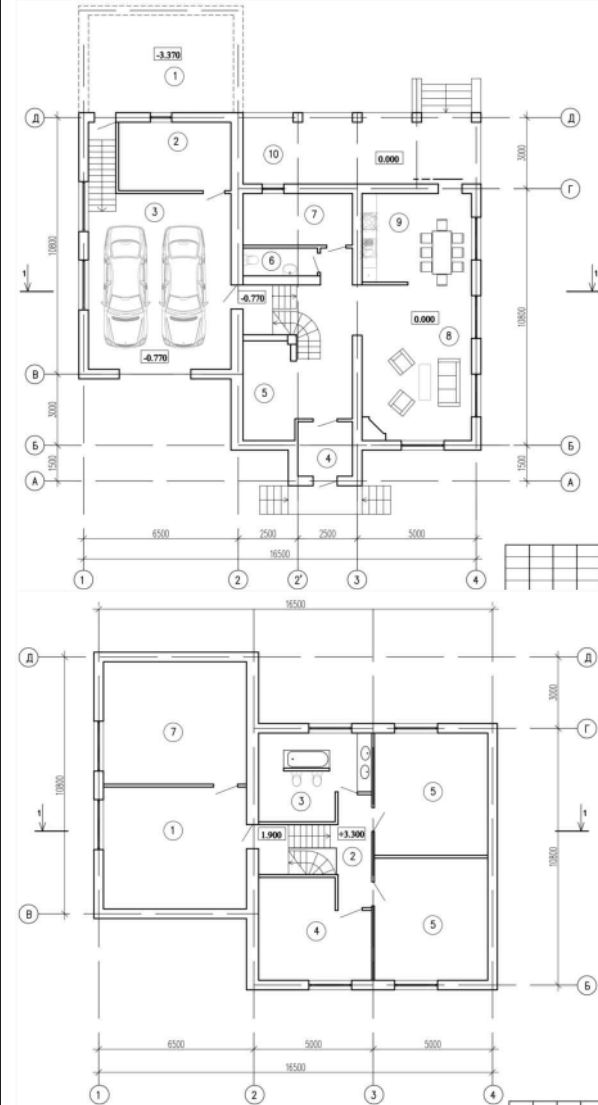

Частные жилые дома г.Челябинск

Схема генплана

Планы этажей

Частный жилой дом в п. Вавиловец г. Челябинск

Схема генплана

Планы этажей

Вид 4

Вид 2

Вид 5

Вид 3

Частный жилой дом в п. Малиновка г. Челябинск